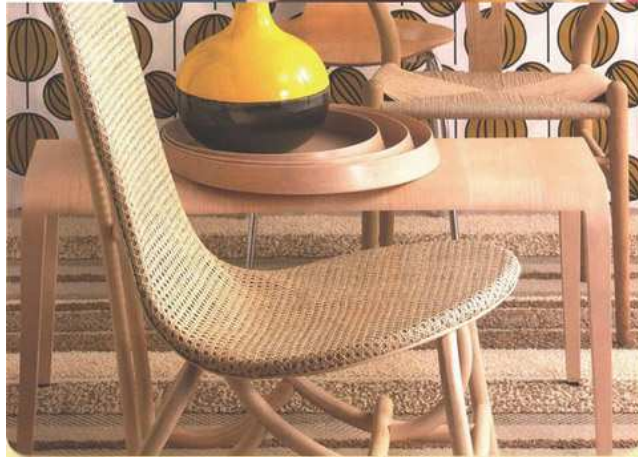

Création Riccardo Biondi, 2113 €. www.puredeco.com

• **Plataneaux** - Éclipse - ronds en hêtre,

de Ø 35, 40 et 45 cm. De 59 à 69 €. [PURE-DECO.COM](http://www.puredeco.com)

9 - Festouill - Stockholm -,
motif végétal, 195 €. IKEA
10 - Plataneaux - Shere -,
35 €. HABITAT
11 - Chemin de table
- Gipsy -, 22,50 €. [GARNIER THIEBAUT](http://www.garnier-thiebaut.com)
12 - Marquise - Aurélie -
en hêtre massif,
1,87 x h. 93 x p. 80 cm.

5 - Tabouret - Ekobo -
en bambou extra-léger,
38 x 40 cm, 76 €. [WWW.PURE-DECO.COM](http://www.puredeco.com)